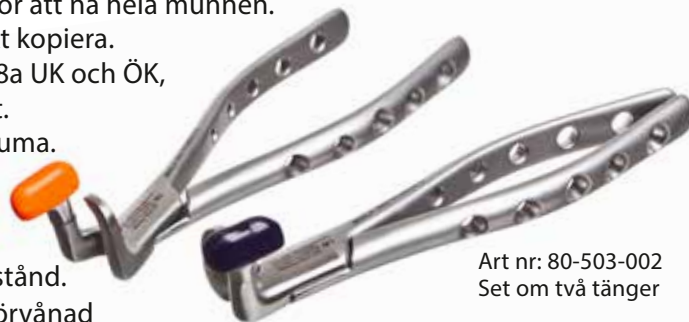

SWEDE DENTAL

If you buy quality, you only cry once!

Power Elevators. För skonsam extraktion av alla tänder

Det nya smarta sättet att extrahera med minimal åverkan på benet

Nu finns det ett nytt smart alternativ till skonsam extraktion. Du har säkert sett konkurrenter som säljer set av 4 tänger, som du sedan måste komplettera med minst 2 till för att nå hela munnen.

Power Elevators är de två tänger som konkurrenterna nu försökt kopiera.

Power Elevators gör att du kommer åt hela munnen från 8a till 8a UK och ÖK, och med flexibilitet att sätta stödet både buccalt och pallatinalt.

Power Elevators sparar pengar, tid och patienten får mindre trauma.

- Sätt tångens "klo" långt ner lingualt.
- Sätt den silikonklädda stödplattan buccalt mot benet.
- "Roter" tanden 1-3 mm mot stödplattan tills du känner motstånd.
- Håll still i detta läge i minst 60 sekunder. Du kommer att bli förvånad av hur många tänder, som "släpper" med ett plopp – även flerrotiga.

Tandade Lucas curetter

15° vinkel

Art nr: 80-420-002
Set om två curetter

Med denna effektiva **tandade Lucas Curette**
skrapar Du lätt rent i alveolen efter extraktionen.

Två olika vinklar.

Komplett set – 2 Power Elevators + 5 Twist Elevators + 2 Lucas Curetter